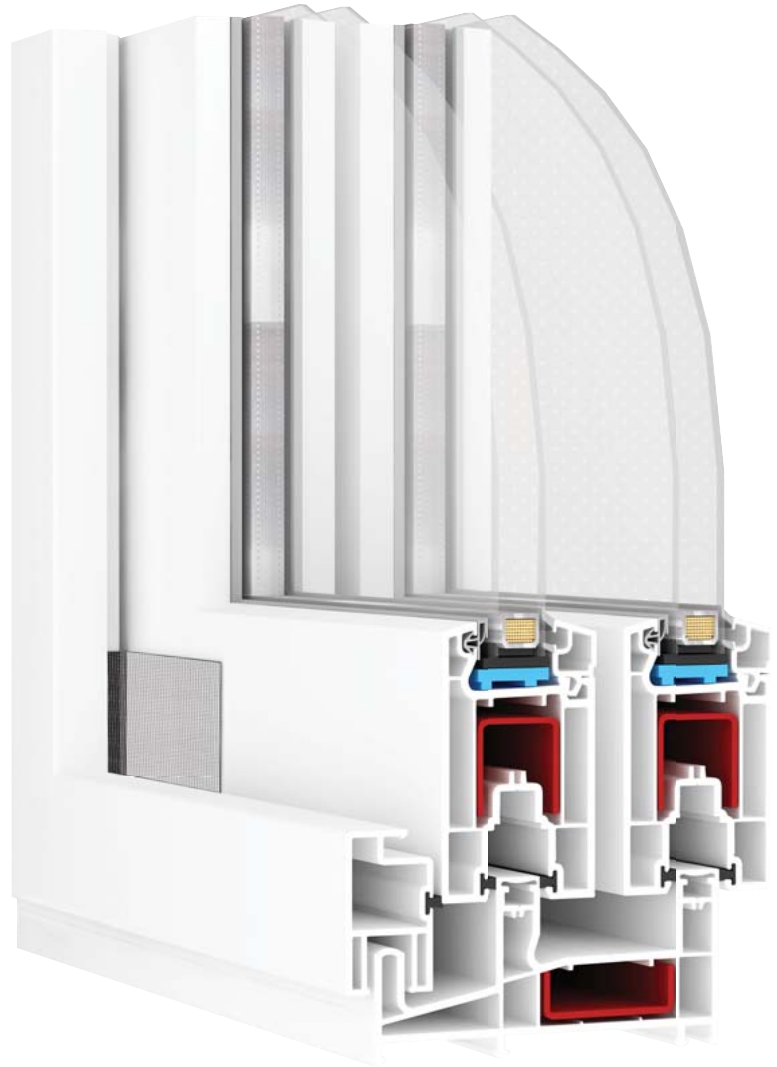

Kräft Slide

4 ODACIKLI / 4 CHAMBERS