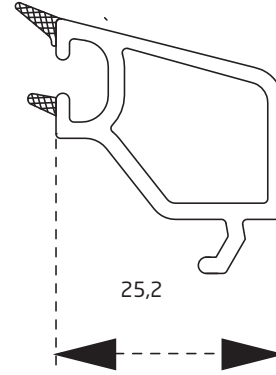

PSY4665BY
Fix Kasa Profili
Fix Frame Profile

PSY4765BY
Sineklikli Kasa Profili
Frame Fly Screen Profile

PSY4765BY
Kanat Profili
Sash Profile

PFS0360BY
Orta Kayıt Profili
Mullion Profile

PSY4865BY
Sineklikli Kanat Profili
Sash Fly Screen Profile

Kräft Slide

ÇITA PROFİLLERİ / GLAZING BEAD PROFILES

PVN1960BY

24 mm Cam Çıtası

24mm Glazing Bead

PDR1960BY

24 mm Cam Çıtası

24mm Glazing Bead