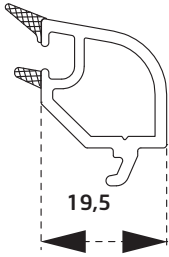

ANA PROFİLLER / MAIN PROFILES

PVN0160BY
Kasa Profili
Frame Profile

PVN0860BY
Pervazlı Kasa Profili
Casing Frame Profile

PVN0260BY
Kanat Profili
Sash Profile

PVN0360BY
Orta Kayıt Profili
Mullion Profile

PVN0460BY
Kapı Profili
Opening Door Profile

PVN0560BY
Dışa Açılım Kapı Profili
Outside Opening Door Profile

PVN1360BY
Stump Profili
Stump Profile

ÇITA PROFİLLERİ / GLAZING BEAD PROFILES

PVN1460BY
Tek Cam Çıtası
Single Glazing Bead

PVN1960BY
24 mm Cam Çıtası
24mm Glazing Bead