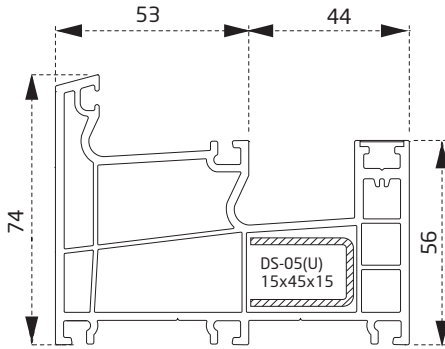

Sherwood
Sherwood

Antrasit
Anthracite

Vizon
Mink

Kraft Slide

ANA PROFİLLER / MAIN PROFILES

PSY0165BY
Kasa Profili
Frame Profile

PSY0865BY
Pervazlı Kasa Profili
Casing Frame Profile

PSY5165BY
Dış Fix Kasa Profili
Outside Fix Frame Profile