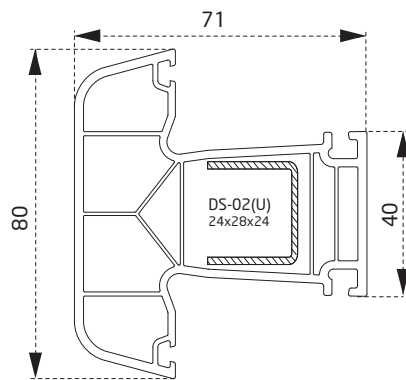

PVN0360BY
Orta Kayıt Profili
Mullion Profile