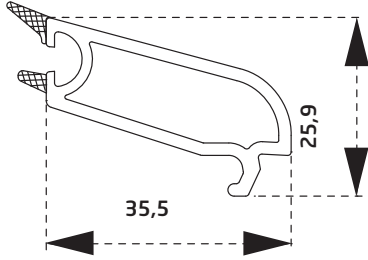

PRVNUK01B
U Kasa Profili
U Frame Profile

PRVNEC03B
Orta Kayıt Profili
Mullion Profile

PRVNEC02B
Kanat Profili
Sash Profile

PRVNEC04B
Kapı Profili
Opening Door Profile

Kräft Eco 60

ÇITA PROFİLLERİ / GLAZING BEAD PROFILES