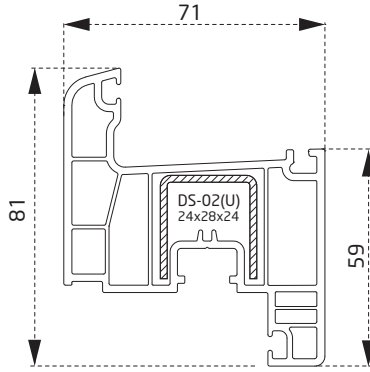

PDR0260BY
Kanat Profili
Sash Profile