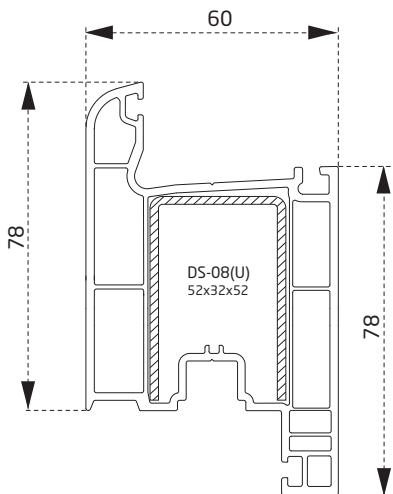

PRVNEC04B
Kapı Profili
Opening Door Profile