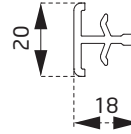

PTS2460BY
İnce Bağ
Coupling Profile