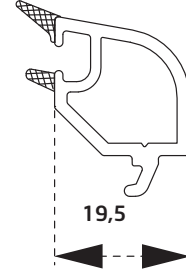

PVN1760BY
20 mm Cam Çıtası
20 mm Glazing Bead