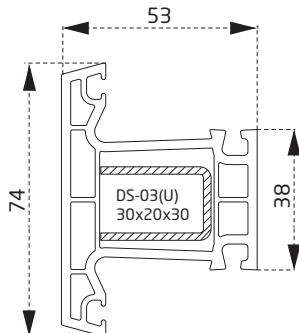

Sherwood
Sherwood

Antrasit
Anthracite

Vizon
Mink

Kraft Slide

ANA PROFİLLER / MAIN PROFILES

PSY0165BY
Kasa Profili
Frame Profile

PSY0865BY
Pervazlı Kasa Profili
Casing Frame Profile

PSY5165BY
Dış Fix Kasa Profili
Outside Fix Frame Profile

PSY4665BY
Fix Kasa Profili
Fix Frame Profile

PSY4765BY
Sineklikli Kasa Profili
Frame Fly Screen Profile

PSY4765BY
Kanat Profili
Sash Profile

PFS0360BY
Orta Kayıt Profili
Mullion Profile

PSY4865BY
Sineklikli Kanat Profili
Sash Fly Screen Profile