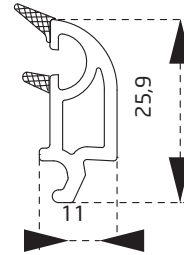

PVN2160BY

30 mm Cam Çıtası

30 mm Glazing Bead