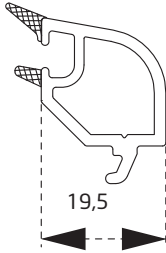

PVN1760BY

20 mm Cam Çıtası

20 mm Glazing Bead