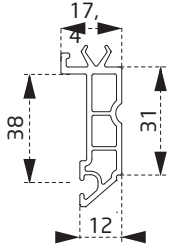

PDR1360BY
Stump Profili
Stump Profile

ÇITA PROFİLLERİ / GLAZING BEAD PROFILES

PDR1460BY
Tek Cam Çıtası
Single Glazing Bead

PDR1760BY
20 mm Cam Çıtası
20 mm Glazing Bead

PDR1960BY
24 mm Cam Çıtası
24mm Glazing Bead

PDR2060BY
24 mm Dekoratif Cam Çıtası 24mm
Decorative Glazing Bead

PDR2160BY
30 mm Cam Çıtası
30 mm Glazing Bead

YARDIMCI PROFİLLER / AUXILIARY PROFILES

PTS3660BY Dekoratif
Pervaz Profili
*Decorative Casing
Profile*