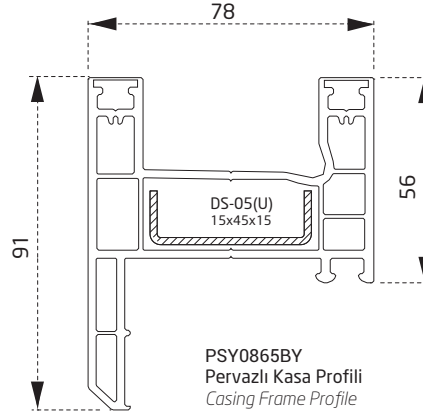

Sherwood
Sherwood

Antrasit
Anthracite

Vizon
Mink

Kraft Slide

ANA PROFİLLER / MAIN PROFILES

PSY0165BY
Kasa Profili
Frame Profile

PSY0865BY
Pervazlı Kasa Profili
Casing Frame Profile

PSY5165BY
Dış Fix Kasa Profili
Outside Fix Frame Profile

PSY4665BY
Fix Kasa Profili
Fix Frame Profile

PSY4765BY
Sineklikli Kasa Profili
Frame Fly Screen Profile

PSY4765BY
Kanat Profili
Sash Profile

PFS0360BY
Orta Kayıt Profili
Mullion Profile

PSY4865BY
Sineklikli Kanat Profili
Sash Fly Screen Profile