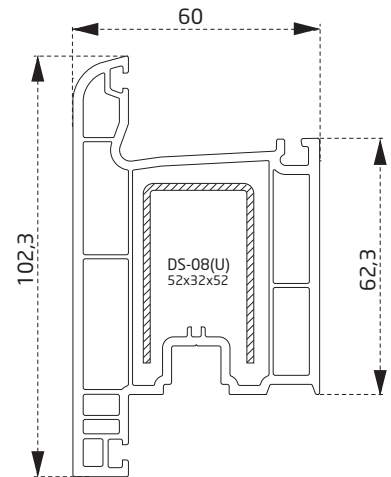

ANA PROFİLLER / MAIN PROFILES

PVN0160BY
Kasa Profili
Frame Profile

PVN0860BY
Pervazlı Kasa Profili
Casing Frame Profile

PVN0260BY
Kanat Profili
Sash Profile

PVN0360BY
Orta Kayıt Profili
Mullion Profile

PVN0460BY
Kapı Profili
Opening Door Profile

PVN0560BY
Dışa Açılım Kapı Profili
Outside Opening Door Profile

PVN1360BY
Stump Profili
Stump Profile

ÇITA PROFİLLERİ / GLAZING BEAD PROFILES

PVN1460BY
Tek Cam Çıtası
Single Glazing Bead

PVN1960BY
24 mm Cam Çıtası
24mm Glazing Bead