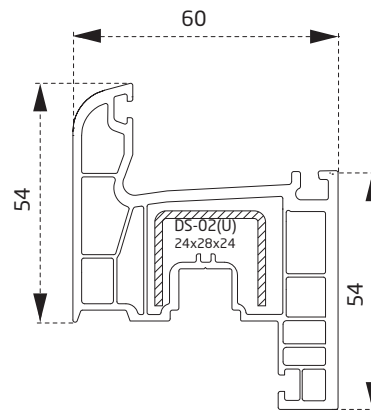

PRVNEC02B
Kanat Profili
Sash Profile