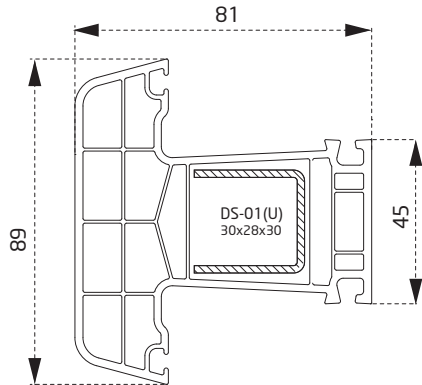

PDR0360BY
Orta Kayıt Profili
Mullion Profile