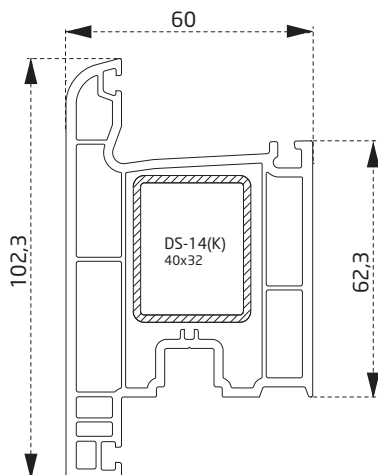

PVN0560BY
Dışa Açılım Kapı Profili
Outside Opening Door Profile