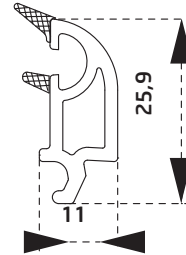

PVN2160BY
30 mm Cam Çıtası
30 mm Glazing Bead