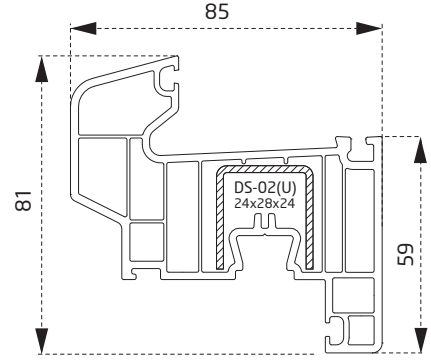

PDR0760BY
Damlalıklı Kanat Profili
Drained Sash Profile