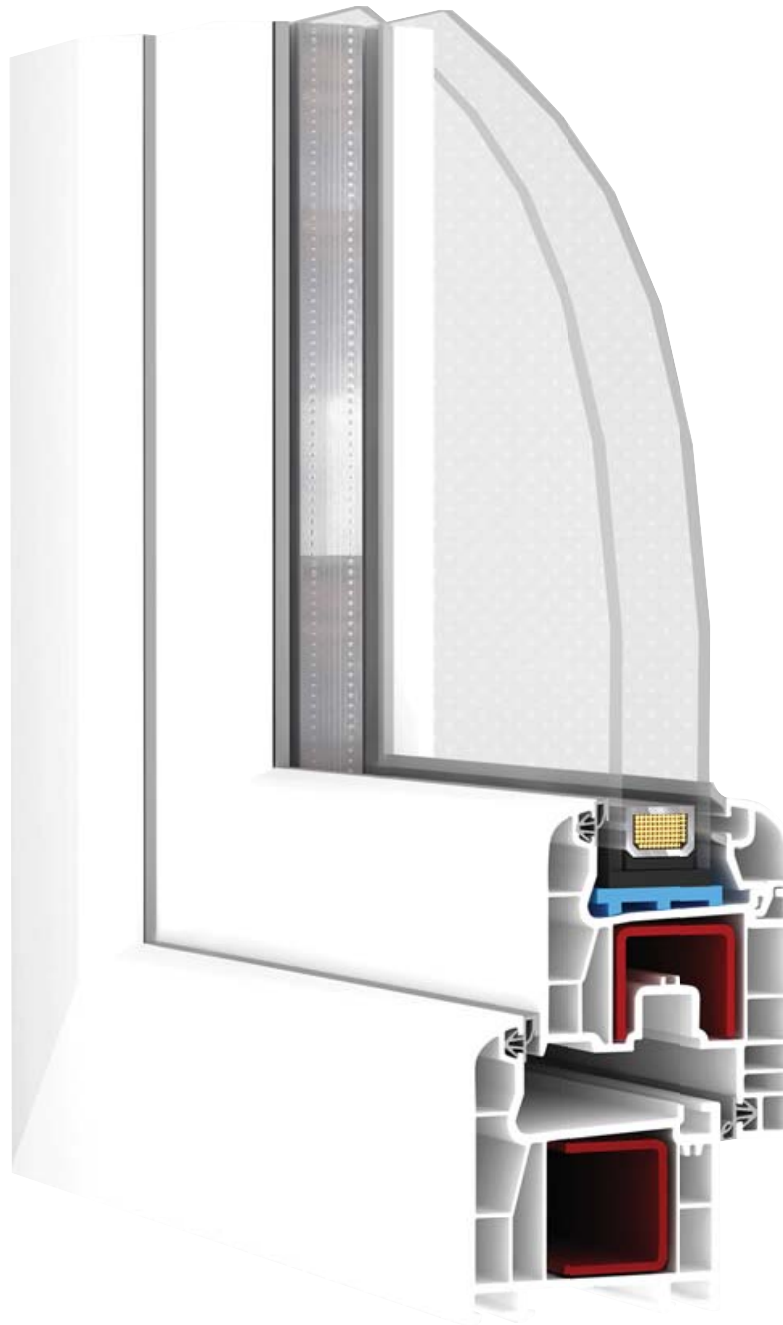

BİRLEŞİM DETAYI / COMBINATION DETAIL

Kräft 60

BİRLEŞİM DETAYI / COMBINATION DETAIL

Kräft Eco 60

4 ODACIKLI / 4 CHAMBERS

Kräft Eco 60

ANA PROFİLLER / MAIN PROFILES

PRVNEC01B
Kasa Profili
Frame Profile