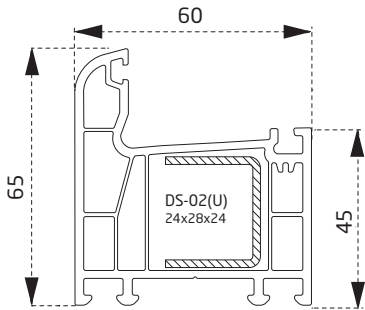

BİRLEŞİM DETAYI / COMBINATION DETAIL

Kräft 60

BİRLEŞİM DETAYI / COMBINATION DETAIL

Kräft Eco 60

4 ODACIKLI / 4 CHAMBERS

Kräft Eco 60

ANA PROFİLLER / MAIN PROFILES

PRVNEC01B
Kasa Profili
Frame Profile