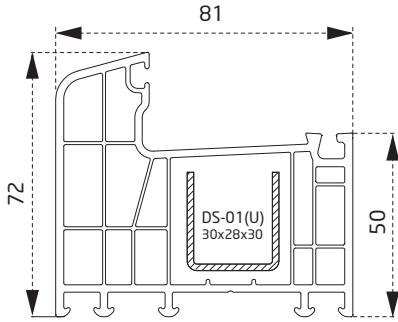

ANA PROFİLLER / MAIN PROFILES

PGR0160BY
Kasa Profili
Frame Profile