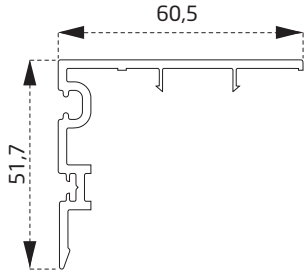

Kräft Slide

ÇITA PROFİLLERİ / GLAZING BEAD PROFILES

PVN1960BY

24 mm Cam Çıtası

24mm Glazing Bead

PDR1960BY

24 mm Cam Çıtası

24mm Glazing Bead