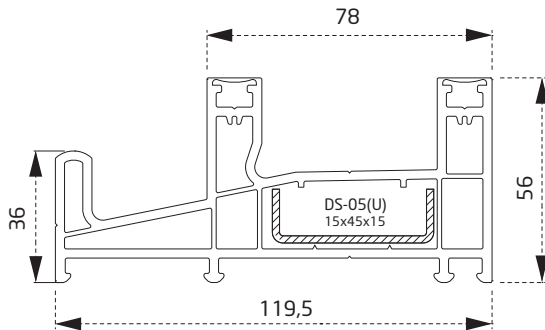

PSY4765BY
Sineklikli Kasa Profili
Frame Fly Screen Profile