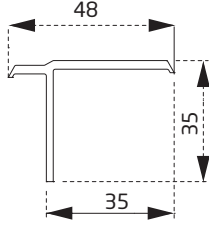

PTS3160BY
Asimetrik T
T Covering