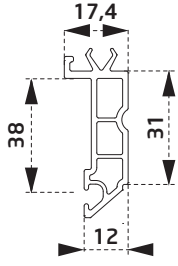

PDR0560BY
Dışa Açılım Kapı Profili
Outside Opening Door Profile

PDR1360BY
Stump Profili
Stump Profile

ÇITA PROFİLLERİ / GLAZING BEAD PROFILES

PDR1460BY
Tek Cam Çıtası
Single Glazing Bead

PDR1760BY
20 mm Cam Çıtası
20 mm Glazing Bead

PDR1960BY
24 mm Cam Çıtası
24mm Glazing Bead

PDR2060BY
24 mm Dekoratif Cam Çıtası 24mm
Decorative Glazing Bead

PDR2160BY
30 mm Cam Çıtası
30 mm Glazing Bead

YARDIMCI PROFİLLER / AUXILIARY PROFILES

PTS3660BY
Dekoratif Pervaz Profili
Decorative Casing Profile