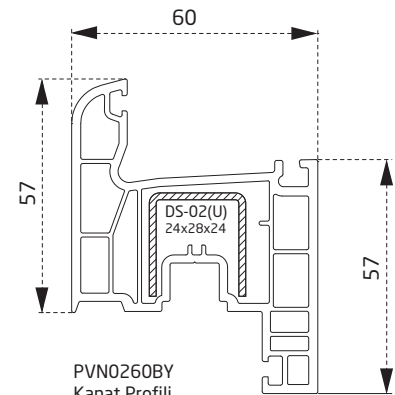

Sherwood
Sherwood

Antrasit
Anthracite

Vizon
Mink

Kraft 70 / 60

ANA PROFİLLER / MAIN PROFILES

PV70160BY
Kasa Profili
Frame Profile

PV70860BY
Pervazlı Kasa Profili
Casing Frame Profile

PVN0260BY
Kanat Profili
Sash Profile