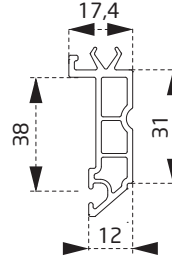

PTS3660BY
Dekoratif Pervaz Profili
Decorative Casing Profile