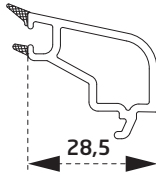

PDR0560BY
Dışa Açılım Kapı Profili
Outside Opening Door Profile

PDR1360BY
Stump Profili
Stump Profile

ÇITA PROFİLLERİ / GLAZING BEAD PROFILES

PDR1460BY
Tek Cam Çıtası
Single Glazing Bead

PDR1760BY
20 mm Cam Çıtası
20 mm Glazing Bead