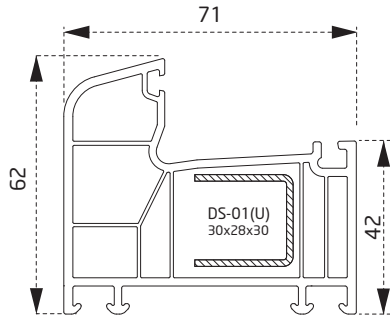

Sherwood
Sherwood

Antrasit
Anthracite

Vizon
Mink

Kraft 70 / 60

ANA PROFİLLER / MAIN PROFILES

PV70160BY
Kasa Profili
Frame Profile

PV70860BY
Pervazlı Kasa Profili
Casing Frame Profile

PVN0260BY
Kanat Profili
Sash Profile