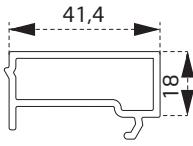

PRSY49
Kasa Insert
Frame Insert