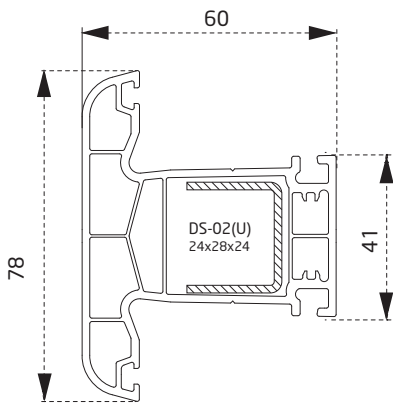

PRVNEC03B
Orta Kayıt Profili
Mullion Profile