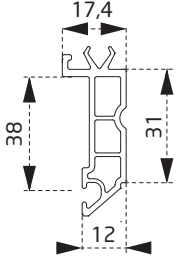

Kräft 70 / 60

YARDIMCI PROFİLLER / AUXILIARY PROFILES

PTS3660BY
Dekoratif Pervaz Profili
Decorative Casing Profile