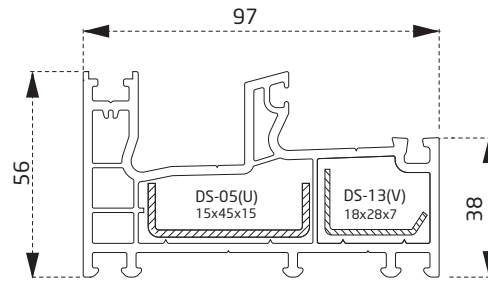

Sherwood
Sherwood

Antrasit
Anthracite

Vizon
Mink

Kraft Slide

ANA PROFİLLER / MAIN PROFILES

PSY0165BY
Kasa Profili
Frame Profile

PSY0865BY
Pervazlı Kasa Profili
Casing Frame Profile

PSY5165BY
Dış Fix Kasa Profili
Outside Fix Frame Profile