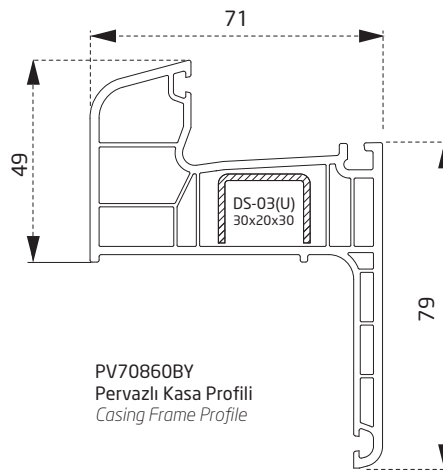

Sherwood
Sherwood

Antrasit
Anthracite

Vizon
Mink

Kraft 70 / 60

ANA PROFİLLER / MAIN PROFILES

PV70160BY
Kasa Profili
Frame Profile

PV70860BY
Pervazlı Kasa Profili
Casing Frame Profile

PVN0260BY
Kanat Profili
Sash Profile