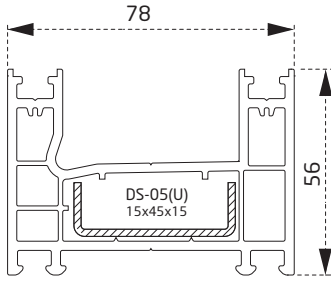

Sherwood
Sherwood

Antrasit
Anthracite

Vizon
Mink

Kraft Slide

ANA PROFİLLER / MAIN PROFILES

PSY0165BY
Kasa Profili
Frame Profile

PSY0865BY
Pervazlı Kasa Profili
Casing Frame Profile

PSY5165BY
Dış Fix Kasa Profili
Outside Fix Frame Profile