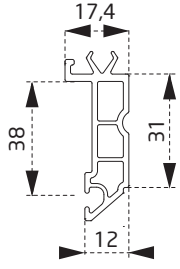

Kräft 60

YARDIMCI PROFİLLER / AUXILIARY PROFILES

PTS3660BY
Dekoratif Pervaz Profili
Decorative Casing Profile