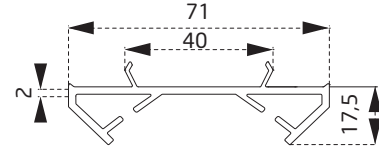

PDR2760BY
Köşe Dönüş Adaptörü
Corner Adapter

PTS2460BY
İnce Bağ
Coupling Profile