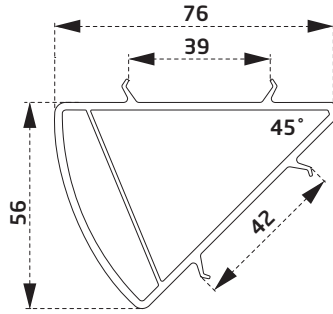

PDR2960BY
45° Köşe Dönüş Adaptörü
45° Corner Angle Adapter