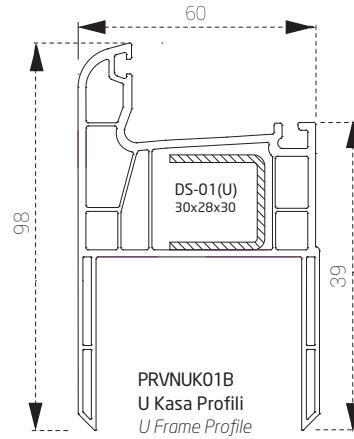

BİRLEŞİM DETAYI / COMBINATION DETAIL

Kräft 60

BİRLEŞİM DETAYI / COMBINATION DETAIL

Kräft Eco 60

4 ODACIKLI / 4 CHAMBERS

Kräft Eco 60

ANA PROFİLLER / MAIN PROFILES

PRVNEC01B
Kasa Profili
Frame Profile