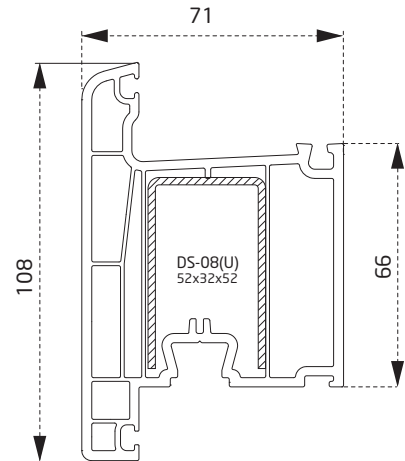

PDR0560BY
Dışa Açılım Kapı Profili
Outside Opening Door Profile

PDR1360BY
Stump Profili
Stump Profile

ÇITA PROFİLLERİ / GLAZING BEAD PROFILES

PDR1460BY
Tek Cam Çıtası
Single Glazing Bead

PDR1760BY
20 mm Cam Çıtası
20 mm Glazing Bead