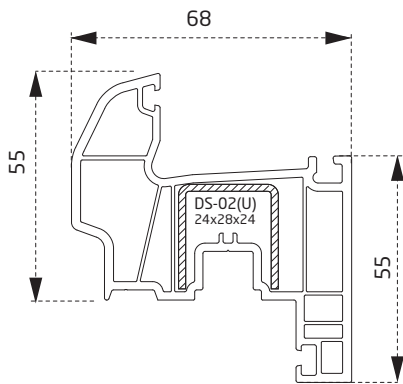

Sherwood
Sherwood

Antrasit
Anthracite

Vizon
Mink

Kraft 70 / 60

ANA PROFİLLER / MAIN PROFILES

PV70160BY
Kasa Profili
Frame Profile

PV70860BY
Pervazlı Kasa Profili
Casing Frame Profile

PVN0260BY
Kanat Profili
Sash Profile